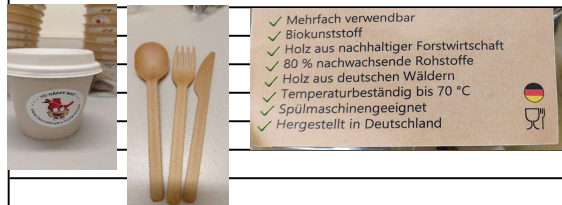

Mehrweg-Geschirr Übersicht Stadtteilmarketing Hemelingen e. V. Dammerbergstraße 14, 28309 Bremen Stand 12.02.2025

Boxen	Was ist drin?	Bezeichnung	Bestellung	Besondere Wünsche?
Box 1 (Nummer 1-60)	60 Mehrweg-Schalen Happy Bowls 1000 ml Durchmesser 185 mm creme-weiß, 140 Becher 0,2L	Artikel Nr. DFC00803	<input type="checkbox"/>	
Box 2 (Nummer 61-120)	60 Mehrweg-Schalen Happy Bowls 1000 ml Durchmesser 185 mm creme-weiß, 140 Becher 0,2L	Artikel Nr. DFC00803	<input type="checkbox"/>	
Box 3 (Nummer 121-180)	60 Mehrweg-Schalen Happy Bowls 1000 ml Durchmesser 185 mm creme-weiß, 80 Becher 0,2L	Artikel Nr. DFC00803	<input type="checkbox"/>	
Box 4 (Nummer 181-240)	60 Mehrweg-Schalen Happy Bowls 1000 ml Durchmesser 185 mm creme-weiß + 60 Deckel für die Bowls	Artikel Nr. DFC00803	<input type="checkbox"/>	
Box 5 (Nummer 241-300)	60 Mehrweg-Schalen Happy Bowls 1000 ml Durchmesser 185 mm creme-weiß + 60 Deckel für die Bowls	Artikel Nr. DFC00803	<input type="checkbox"/>	
Box 6 (Nummer 301-360)	60 Mehrweg-Schalen Happy Bowls 1000 ml Durchmesser 185 mm creme-weiß + 60 Deckel für die Bowls	Artikel Nr. DFC00803	<input type="checkbox"/>	
Box 7 (Nummer 361-420)	60 Mehrweg-Schalen Happy Bowls 1000 ml Durchmesser 185 mm creme-weiß + 60 Becher 0,2L	Artikel Nr. DFC00803	<input type="checkbox"/>	
Box 8 (Nummer 421-480)	60 Mehrweg-Schalen Happy Bowls 1000 ml Durchmesser 185 mm creme-weiß	Artikel Nr. DFC00803	<input type="checkbox"/>	
Extra Bestellung	76 Mehrweg-Schalen Happy Bowls	Artikel Nr. DFC00803		
	54 Mehrweg-Riffelbecher groß 300ml	Artikel Nr. DHD04701		
	60 Mehrweg-Riffelbecher klein 200ml	Artikel Nr. DHD04700		
	99 Deckel für die kleinen Riffelbecher			
	60 Deckel für die Happy Bowls			
	60x Mehrweg-Gabeln Happy Cutlery 18 cm natur	Artikel Nr. DSE063441		
	60x Mehrweg-Messer Happy Cutlery 18 cm natur	Artikel Nr. DSE063451		
	60x Mehrweg-Löffel Happy Cutlery 18 cm natur	Artikel Nr. DSE063461		
	<p>Stadtteilmarketing Hemelingen e. V. Godehardstr. 3, 28309 Bremen Bei weiteren Fragen zu Veranstaltungen und Projekten ist die Stadtteilmanagerin Birgit Benke anzusprechen Mo – Do. von 10 bis 16 Uhr und nach Vereinbarung Tel.: 0421 988 65 98, Mobil: 0176 214 254 22 Fax: 0421 988 65 99</p>			
Leihvertrag für Happy Bowls				
green Box, Tel. 0421 246 87 87 0				